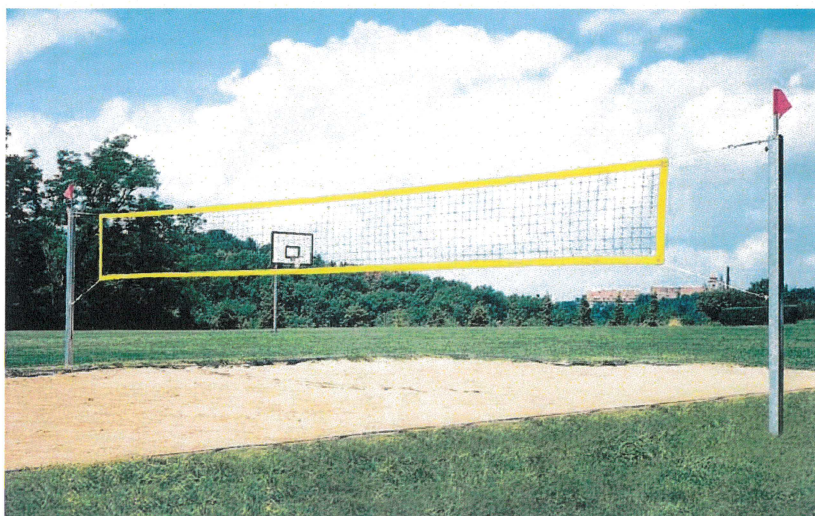

Partito Socialista Brissago

Brissago, il 18.06.2019

**Mozione: Per la creazione di un campo da Beach-volley e di un campo di atletica callistenico, nei pressi del campo sportivo (campo rosso).**

Egredi colleghi Consiglieri comunali, lodevole Municipio.

Nell'ottica di quanto citato precedentemente, chiediamo che l'esecutivo pianifichi e consideri:

- un campo da beach-volley, dove ora giace la non molto utilizzata pista per salto in lungo. Questa attività sportiva sempre più praticata, in particolar modo nel periodo estivo (si pensi per esempio al torneo organizzato dalla Coop a Locarno), darebbe ulteriore pregio al nostro lungolago. Inoltre, la vicinanza con il lago ne determina una posizione ideale.

- Un campo callistenico di atletica per esercizi a corpo libero. Idealmente direttamente sul lungolago, per esempio l'area compresa fra l'attuale bar Bahia ed il porto comunale. Questa attività sportiva, importata dagli stati uniti dove è già da anni è molto praticata, si sta rilevando una attrazione anche in Europa ed in svizzera. La posizione, così come l'infrastruttura ne renderebbe probabilmente un'unica nazionale.