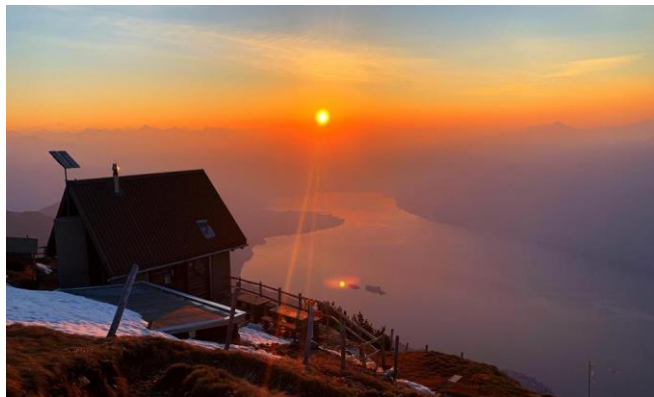

STELLE E ALBA AL LEGN

Per gli appassionati della montagna abbiamo organizzato questa gita all'alba che dall'Alpe Cortaccio porta al Legn per la colazione. Sono previste ca. 2 ore di cammino con difficoltà media. **I partecipanti dovranno calzare scarponcini o scarpe da trekking ed avere la pila frontale.**

Sabato 13 agosto 2022

Trasferita al Cortaccio con auto private, ritrovo sul posteggio al Cortaccio

Ore 03:30 ca. Partenza dal Cortaccio

Ore 05:30 ca. Colazione ricca al Legn, costo a carico di ogni partecipante