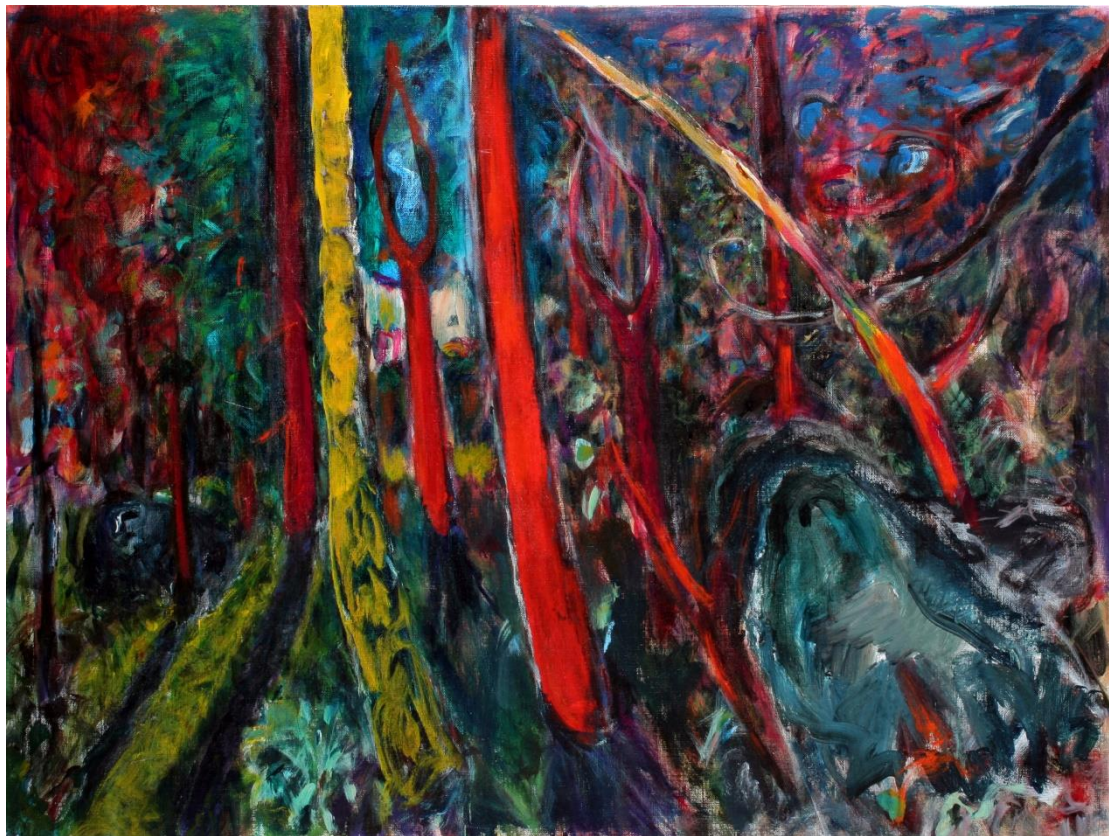

Efrem Beretta Fotografia di E.Lerch

Orari di apertura: da martedì a venerdì: 15.00 – 17.30 sabato: 10.00 – 11.30