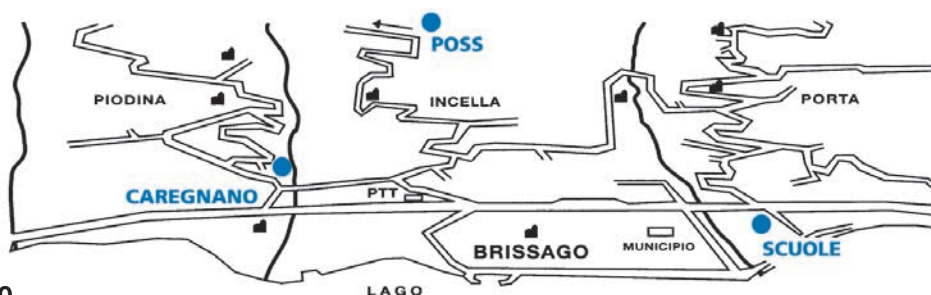

### ECOCENTRI VIDEOSORVEGLIATI

Gli ecocentri sono monitorati tramite videosorveglianza.

### ORARI DI APERTURA:

**Caregnano: lunedì-venerdì 08:00-12:00 / 13:30-19:00**

**sabato 09:00-12:00**

**domenica e giorni festivi infrasettimanali - l'ecocentro rimane chiuso**

**Scuole: TUTTI I GIORNI / 08:00 - 21:00**