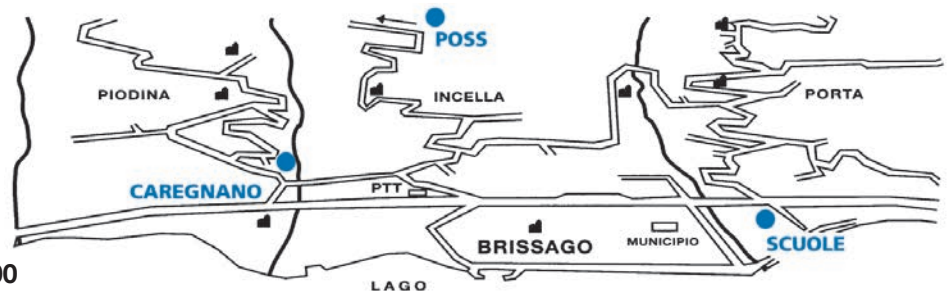

Sie werden unentgeltlich auch beim Ökozentrum ai Poss, offizielles Sammelzentrum **SENS** und **SWICO**, entgegengenommen.

Bis zu 10 Photovoltaikmodule pro Jahr und Person können im Ökozentrum ai Poss deponiert werden; für größere Mengen wenden Sie sich bitte an Ihren Elektro- und/oder Photovoltaikinstallateur.

**ÖKO-ZENTREN  
MIT VIDEO-ÜBERWACHUNG**

**ÖFFNUNGSZEITEN:**

**Caregnano: Montag-Freitag 08:00-12:00/13:30-19:00**

**Samstag 09:00-12:00**

**An Sonn und Feiertagen bleibt das Sammelplatz geschlossen**

**Scuole: Montag - Freitag / 08:00 - 21:00**